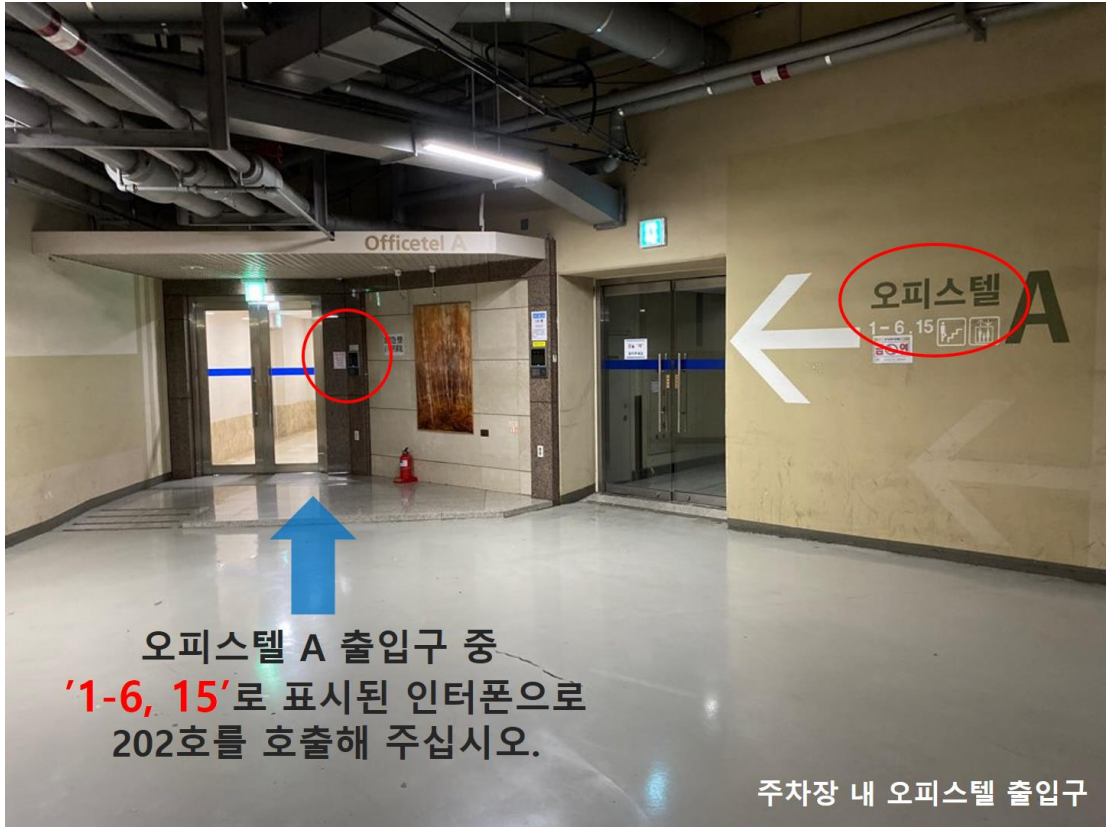

프라운호퍼 한국대표사무소

Fraunhofer Representative Office Korea

주소: 서울시 송파구 올림픽로 35가길 10,
A동 202호 (신천동, 잠실 더샵스타파크) / (우)05510

전화: 02-420-3027

찾아오시는 길

- 대중교통 이용시

| 구분 | 이용 노선 | 이용방법 |
|-----|----------|---|
| 지하철 | 2호선, 8호선 | 잠실역 2호선 8번 출구 혹은 8호선 9번 출구로 나와 직진 후 삼성생명 빌딩과 시그마 타워 사잇길로 직진 후 오른쪽에 보이는 홈플러스 옆 더샵스타파크 빌딩 |
| 버스 | 적색 노선 | 9403, 1000, 2000-1 |
| | 청색 노선 | 301, 302, 303, 320, 341, 360, 362 |
| | 녹색 노선 | 3216, 3217, 3313, 3315, 3411, 3412, 3413, 3414, 3415 |

- 자가용 이용시

1. 홈플러스 우측 더샵스타파크 빌딩 지하 1층에 주차하시면 됩니다.
2. 오피스텔 A동 1-6, 15 출입구로 오셔서 202호 호출을 눌러주세요.

오피스텔 A 출입구 중
'1-6, 15'로 표시된 인터폰으로
202호를 호출해 주십시오.

주차장 내 오피스텔 출입구